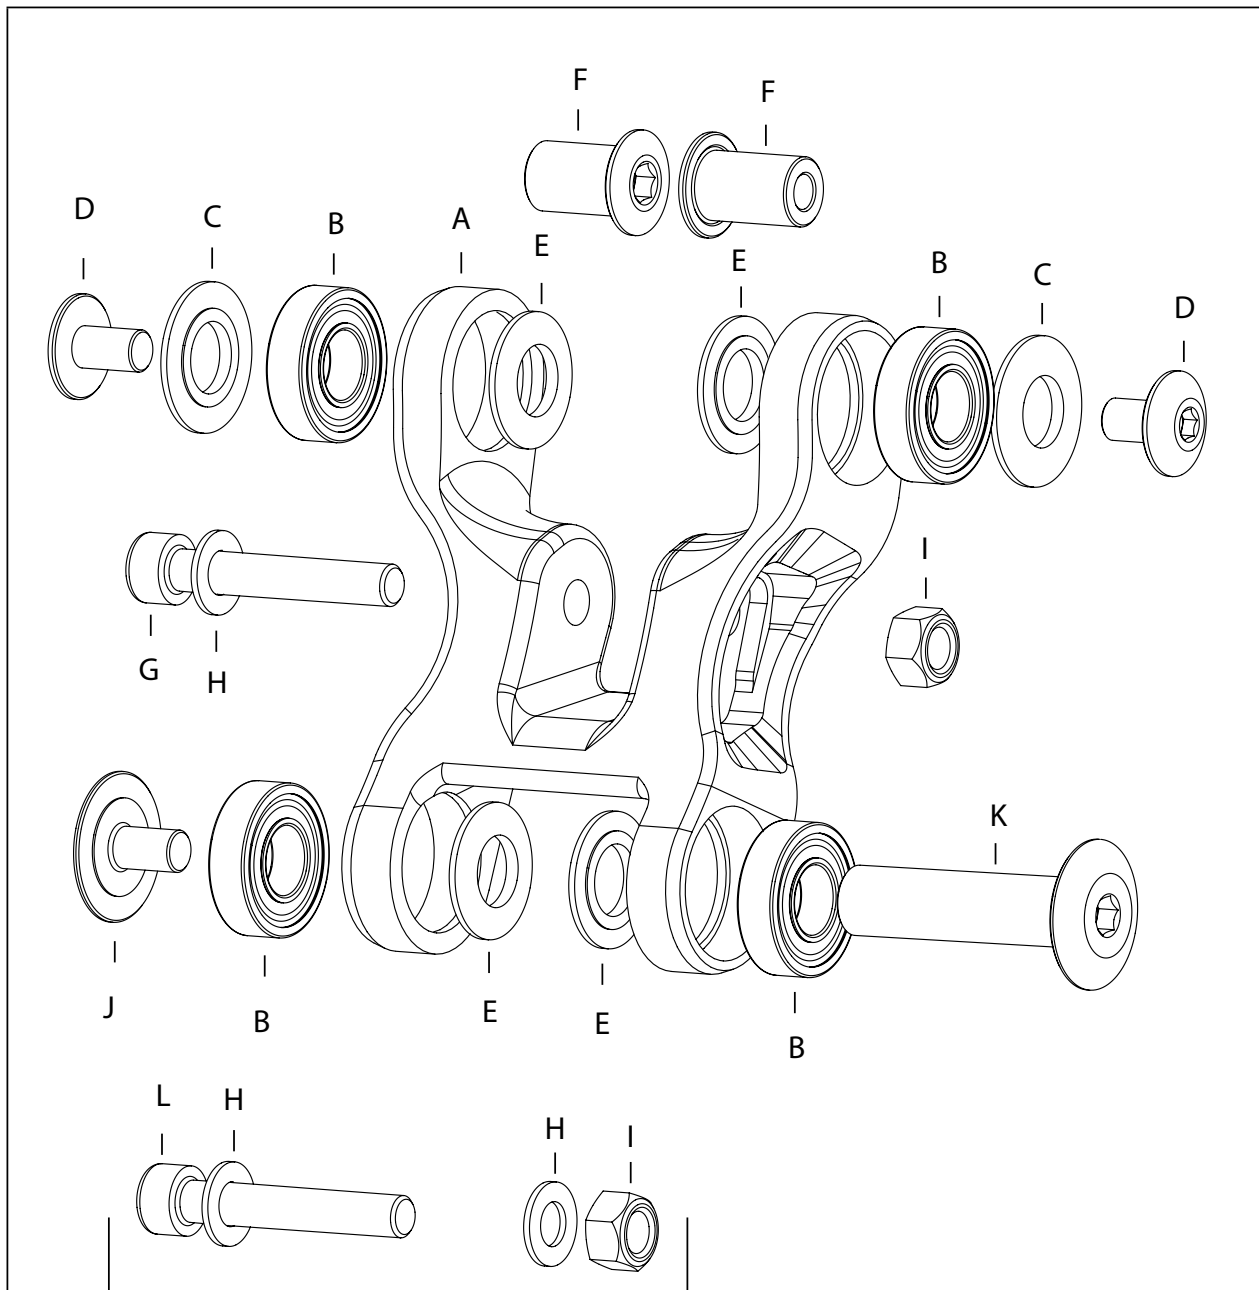

Anzugsmomente für Dämpfer-Umlenkhebel

Einzelteile Dämpfer-Umlenkhebel

MONTAGETEILE DÄMPFER VORNE

BEST.-NR.	KIT	POS. (MENGE)
KP050/	MONTAGETEILE DÄMPFER	G (1), L (1), I (2), H (3)
KP051/	DÄMPFER-UMLENKHEBEL-EINHEIT OHNE UMLENKHEBEL	E (4), C (2), F (2), D (2), K (1), L (1), G (1), J (3), I (2), B (4)
KP052/	KOMPLETTE DÄMPFER- UMLENKHEBEL-EINHEIT	A (1), E (4), C (2), F (2), D (2), K (1), J (1), L (1), G (1), H (3), I (2), B (4)