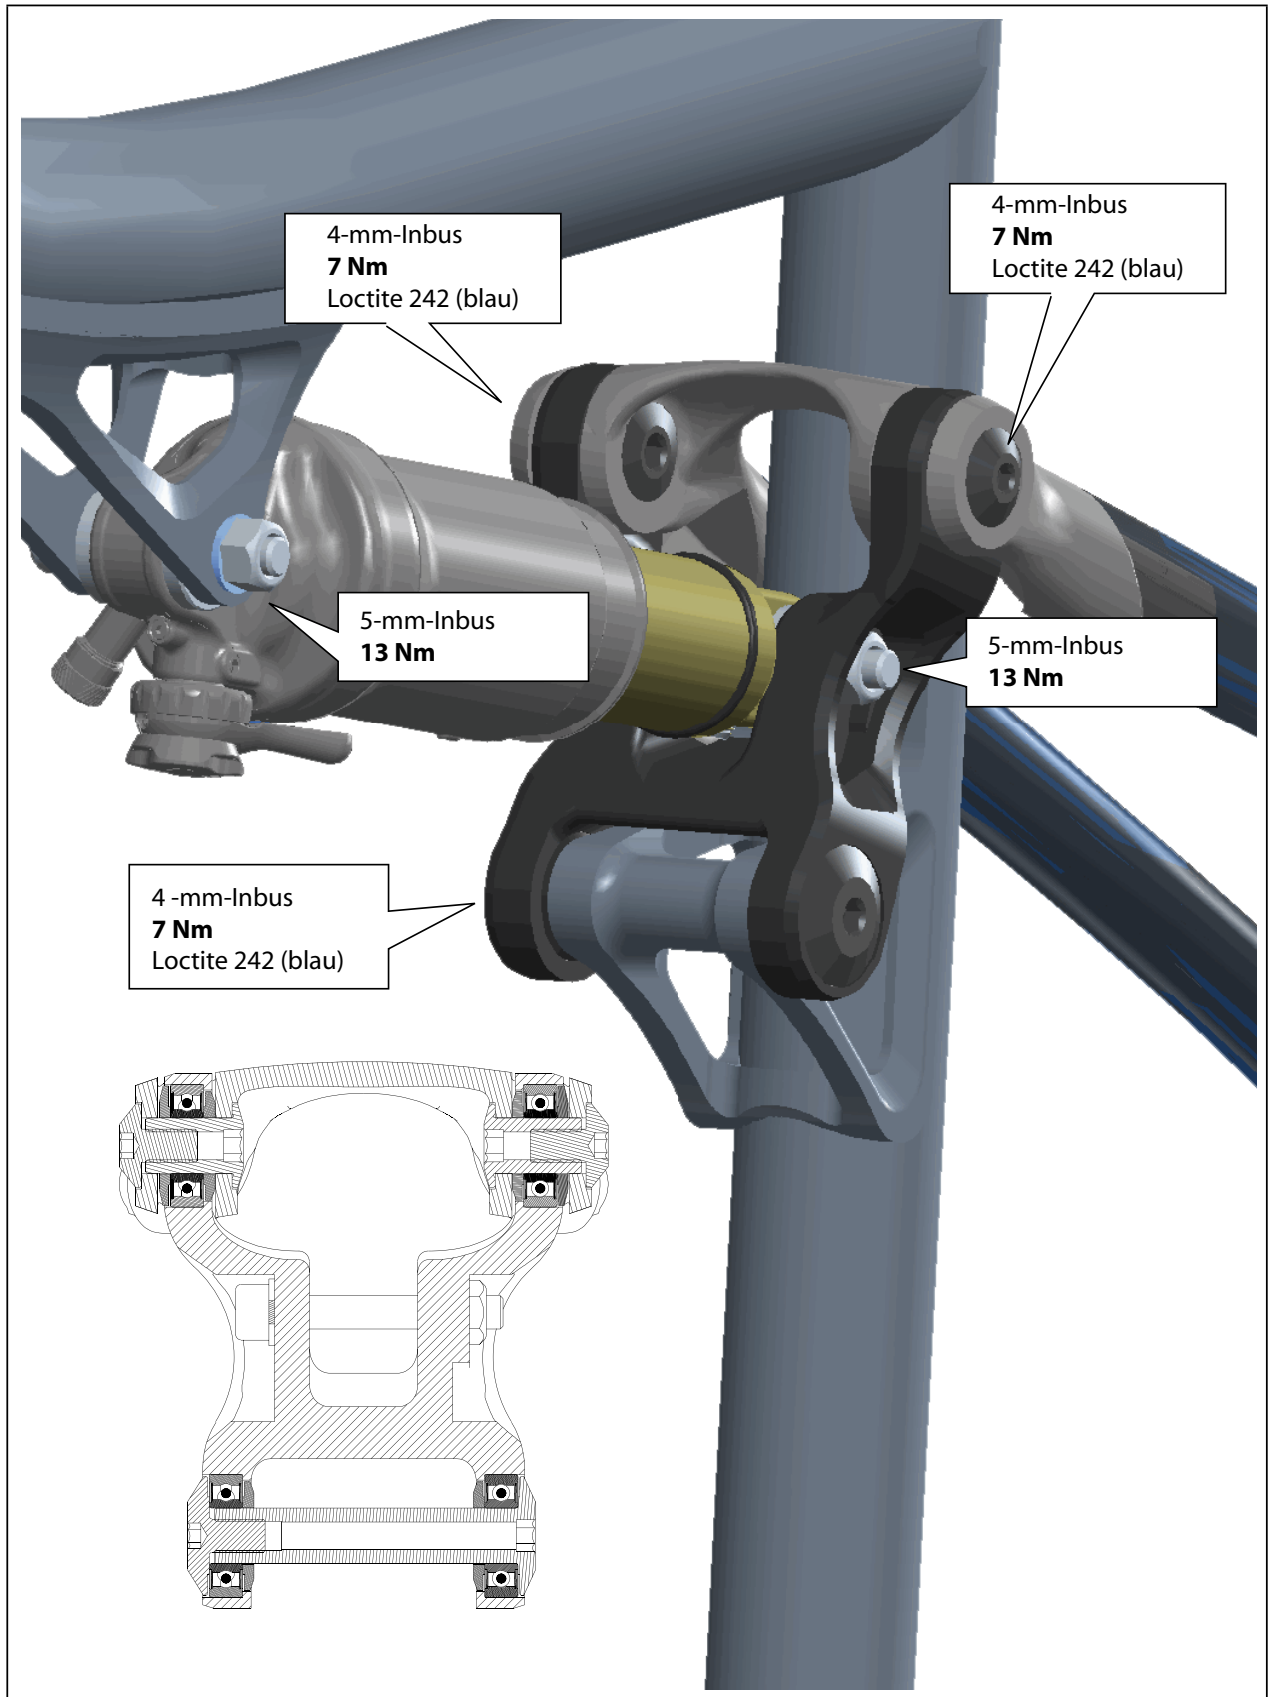

Anzugsmomente für Dämpfer-Umlenkhebel

Einzelteile Dämpfer-Umlenkhebel

MONTAGETEILE DÄMPFER VORNE

BEST.-NR.	KIT	POS. (MENGE)
KP050/	MONTAGETEILE DÄMPFER	G (1), L (1), I (2), H (3)
KP051/	DÄMPFER-UMLENKHEBEL-EINHEIT OHNE UMLENKHEBEL	E (4), C (2), F (2), D (2), K (1), L (1), G (1), J (3), I (2), B (4)
KP052/	KOMPLETTE DÄMPFER- UMLENKHEBEL-EINHEIT	A (1), E (4), C (2), F (2), D (2), K (1), J (1), L (1), G (1), H (3), I (2), B (4)